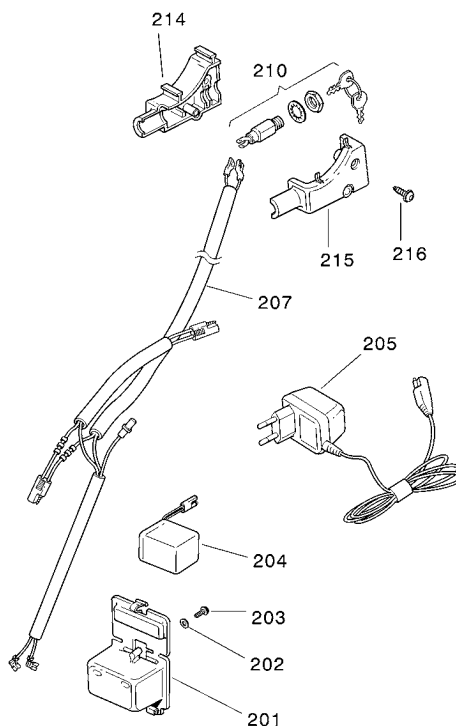

VARIANTI PER AVVIAMENTO ELETTRICO - PARTS FOR ELECTIC START - COMPOSANTS POUR DÉMARRAGE ÉLECTRIQUE - ELEKTROSTART BESTANDTEILE

Pos.	Code	Q.ty	Descrizione	Description	Description	Beschreibung	Remarks
201	22109533/0	1	CONTENITORE BATTERIA	BATTERY BOX	CONTENEUR DE BATTERIE	BATTERIE BEHALTER	
202	12523040/0	1	ROSETTA	WASHER	RONDELLE	SCHEIBE	
203	12728691/0	1	VITE	SCREW	VIS	SCHRAUBE	
204	18120052/0	1	BATTERIA	BATTERY	BATTERIE	BATTERIE	
205	18204120/0	1	CARICA BATTERIA	BATTERY CHARGER	CHARGEUR DE BATTERIE	LADGERÄT	
-	18204121/0	1	CARICA BATTERIA	BATTERY CHARGER	CHARGEUR DE BATTERIE	LADGERÄT	(UK)
207	18204195/0	1	CAVO AVVIAMENTO	CABLE, START	CABLE DÉMARRAGE	KABEL, START	
210	18450050/0	1	INTERRUTTORE	SWITCH	INTERRUPTEUR	SCHALTER	
214	22722804/0	1	PROTEZIONE DX	R PROTECTION	PROTECTION D	RECHTE SCHUTZ	
215	22722805/0	1	PROTEZIONE SX	L PROTECTION	PROTECTION G	LINKE SCHUTZ	
216	12728300/0	1	VITE	SCREW	VIS	SCHRAUBE