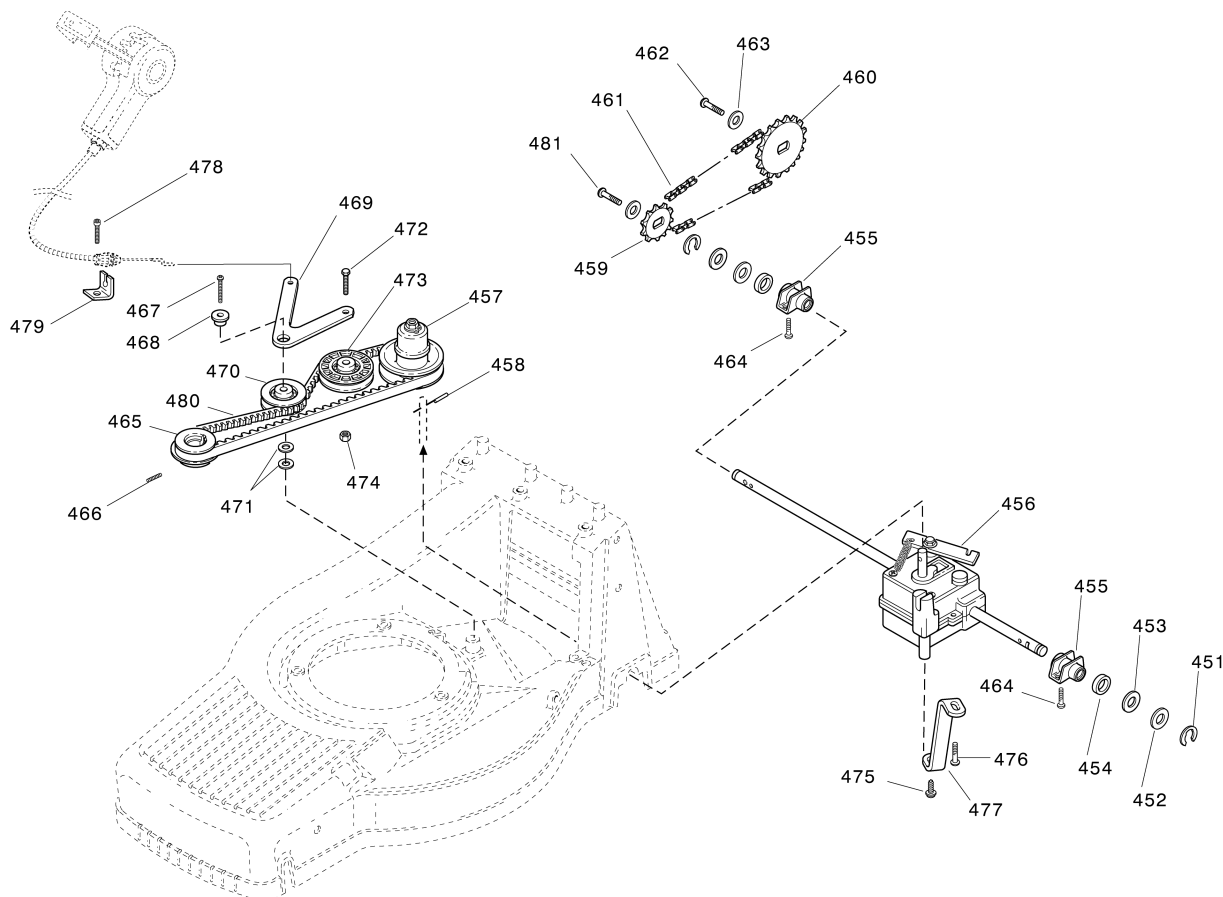

TU 504 TR/TR-E ROLLER - TU 554 TR/TR-E ROLLER

3

03D_024

Pos.	Code	Q.ty	Descrizione	Description	Description	Beschreibung	Remarks
451	12000957/0	2	ANELLO BENZING	BENZING	ANNEAU BENZING	BENZING	
452	22671659/0	2	RONDELLA	WASHER	RONDELLE	SCHEIBE	
453	12520032/0	2	ROSETTA	WASHER	RONDELLE	SCHEIBE	
454	19035152/0	2	ANELLO OR	OR RING	BAGUE OR	RING OR	
455	22785153/0	2	SUPPORTO GRUPPO TRAZIONE	SUPPORT, GEAR BOX	SUPPORT GR. TRACTION	HALTER, ANTRIEB	
456	81003087/0	1	GRUPPO TRAZIONE	GEAR BOX	GROUPE TRACTION	ANTRIEB	
457	22601916/0	1	PULEGGIA	PULLEY	POULIE	RIEMENSCHIEBE	
458	12645700/0	1	SPINA ELASTICA	PIN	GOUPILLE	STIFT	
459	22120107/0	1	CORONA	RING GEAR	COURONNE	KRANZ	
460	22120106/0	1	CORONA	RING GEAR	COURONNE	KRANZ	
461	15189003/0	1	CATENA	CHAIN	CHAINE	KETTE	
462	12735662/0	1	VITE	SCREW	VIS	SCHRAUBE	
463	12523040/0	2	ROSETTA	WASHER	RONDELLE	SCHEIBE	
464	12735664/0	4	VITE	SCREW	VIS	SCHRAUBE	
465	22601917/0	1	PULEGGIA	PULLEY	POULIE	RIEMENSCHIEBE	
466	12714312/0	1	GRANO	DOWEL	GRAIN	STIFT	
467	12735669/0	1	VITE	SCREW	VIS	SCHRAUBE	
468	22671656/0	1	RONDELLA	WASHER	RONDELLE	SCHEIBE	
469	22320001/0	1	LEVA TRAZIONE	DRIVING LEVER	LEVIER TRACTION	ANTRIEBHEBEL	(TU 504 TR/TR-E ROLLER)
-	22320003/0	1	LEVA TRAZIONE	DRIVING LEVER	LEVIER TRACTION	ANTRIEBHEBEL	(TU 554 TR/TR-E ROLLER)
470	22601915/0	1	PULEGGIA	PULLEY	POULIE	RIEMENSCHIEBE