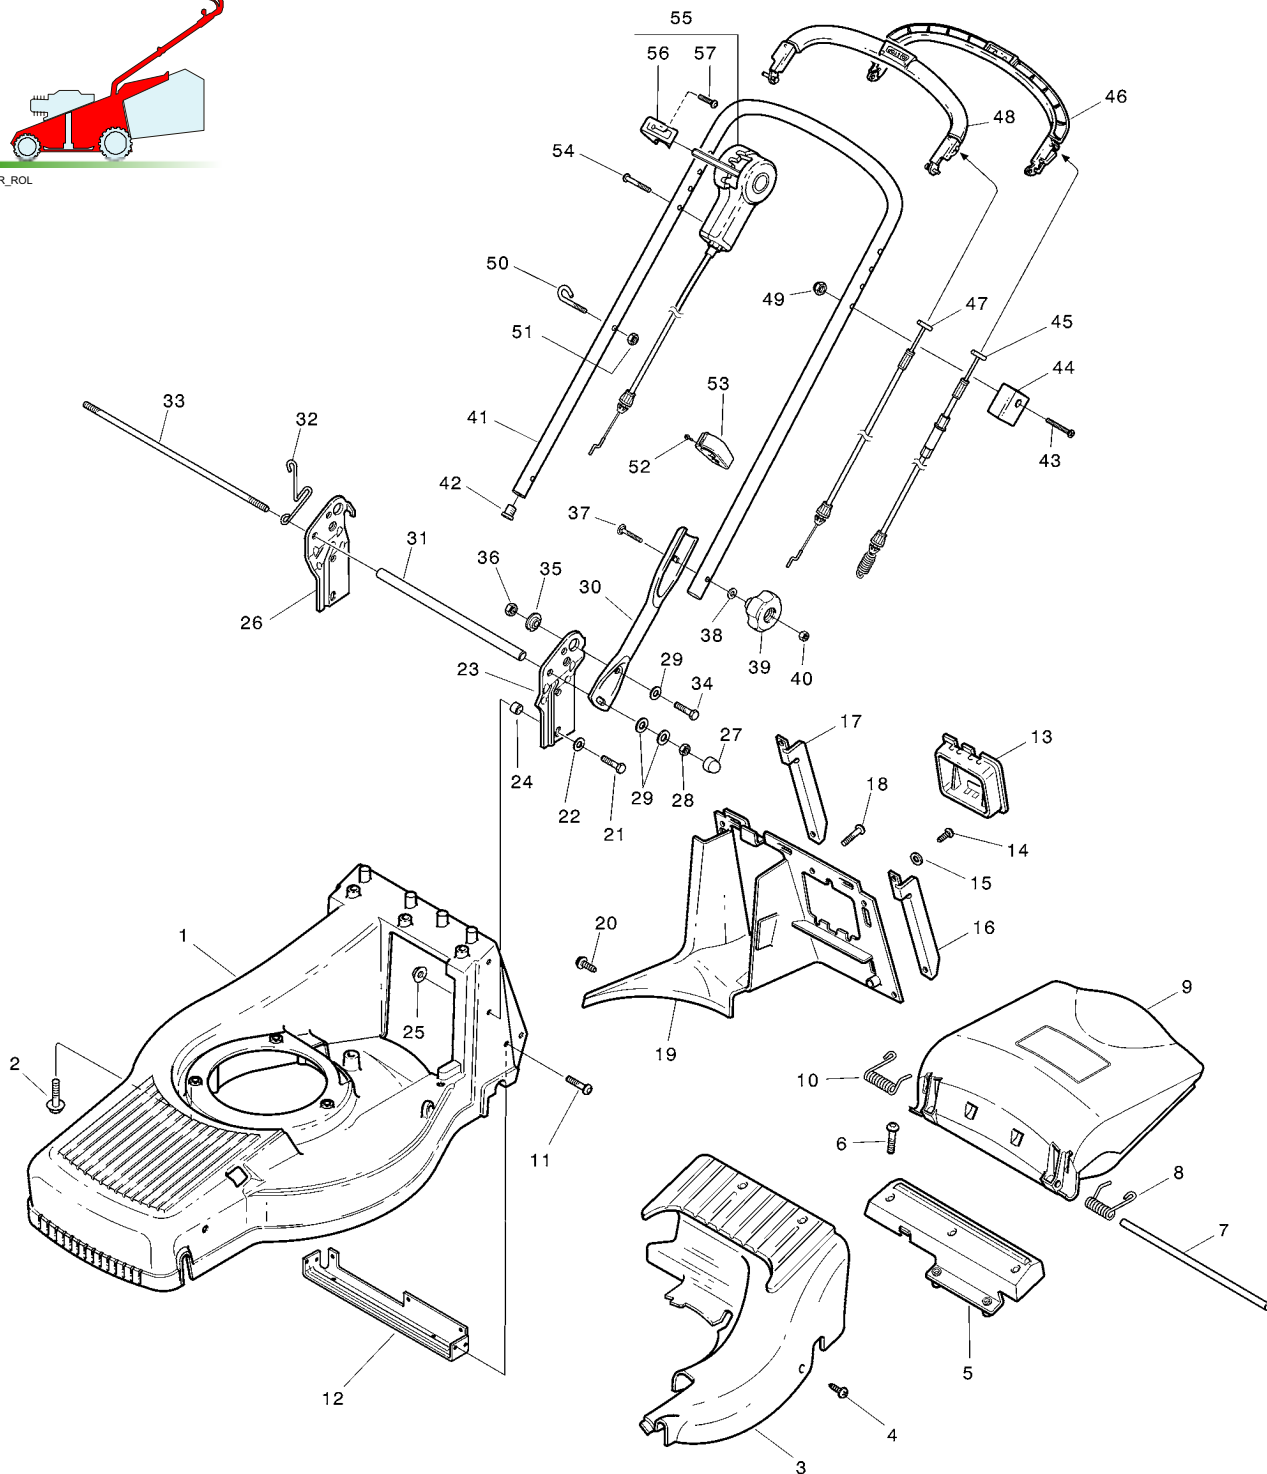

TU 504 TR/TR-E ROLLER - TU 554 TR/TR-E ROLLER

1

01D_TU504TR_ROL

Pos.	Code	Q.ty	Descrizione	Description	Description	Beschreibung	Remarks
1	81002659/0	1	CHASSIS ROSSO	DECK RED	CHÂSSIS ROUGE	GEHÄUSE ROT	(TU 504 TR/TR-E ROLLER)
-	81002662/0	1	CHASSIS ROSSO	DECK RED	CHÂSSIS ROUGE	GEHÄUSE ROT	(TU 554 TR/TR-E ROLLER)
2	12735108/0	3	VITE	SCREW	VIS	SCHRAUBE	
3	22060153/0	1	CARTER	PROTECTION	PROTECTION	SCHUTZ	(TU 504 TR/TR-E ROLLER)
-	22060155/0	1	CARTER	PROTECTION	PROTECTION	SCHUTZ	(TU 554 TR/TR-E ROLLER)
4	12728300/0	3	VITE	SCREW	VIS	SCHRAUBE	
5	22785164/0	1	FULCRO PARASASSI	STONE GUARD FULCRUM	POINT D'APPUI PARE-PIERRES	DREHPUNKT PRALLBLECH	
6	12735664/0	3	VITE	SCREW	VIS	SCHRAUBE	
7	22517906/1	1	PERNO	PIN	PIVOT	BOLZEN