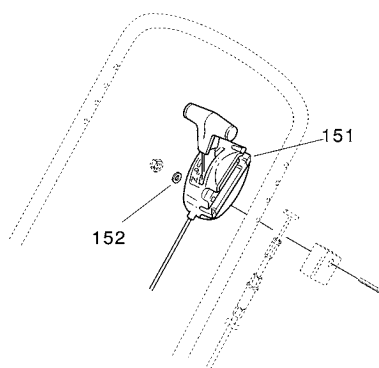

VARIANTE ACCELERATORE - THROTTLE MODIFICATION - MODIFICATION COMMANDE D'ACCELERATION - ÄNDERUNGEN AUF GASHEBEL

Pos.	Code	Q.ty	Descrizione	Description	Description	Beschreibung	Remarks
151	81007128/0	1	CAVO ACCELERATORE	CABLE, TROTTLE	CABLE, ACCELERATEUR	KABLE, BESCHLEUNIGER	
152	12523040/0	1	ROSETTA	WASHER	RONDELLE	SCHEIBE