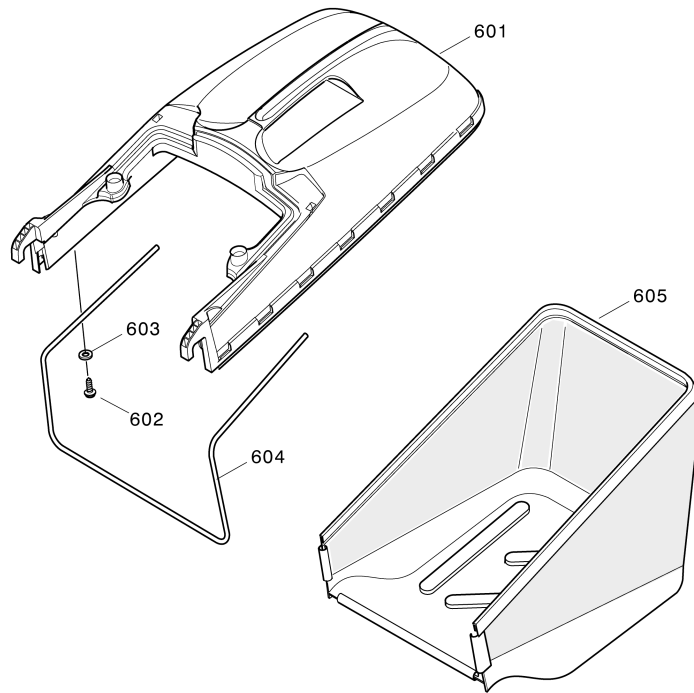

Pos.	Code	Q.ty	Descrizione	Description	Description	Beschreibung	Remarks
601	22486104/1	1	SACCO, PARTE SUP	GRASS-BOX, UPPER PART	SAC, PARTIE SUPERIEURE	KORB, OBERTEIL	
602	12728300/0	2	VITE	SCREW	VIS	SCHRAUBE	
603	12521460/0	2	ROSETTA	WASHER	RONDELLE	SCHLEIBE	
604	22608522/0	1	RINFORZO INF	STIFFENING LOWER	RÉNFORCEMENT INF	VERSTÄRKUNG UNTERE	
605	81002237/0	1	SACCO, TELA	BOX, FABRIC	SAC, TOILE	SACK, TUCK