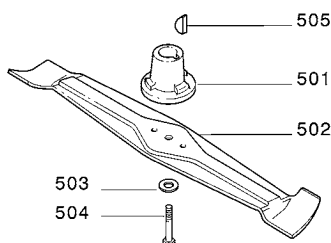

Pos.	Code	Q.ty	Descrizione	Description	Description	Beschreibung	Remarks
501	22465618/0	1	MOZZO	HUB	MOYEU	HALTER	
502	81004143/0	1	COLTELLO ALETTATO	BLADE WINGED	LAME AILETTÉE	MESSER FLÜGEL	(TU 504 TR/TR-E ROLLER)
-	81004144/0	1	COLTELLO ALETTATO	BLADE WINGED	LAME AILETTÉE	MESSER FLÜGEL	(TU 554 TR/TR-E ROLLER)
503	12530140/0	1	ROSETTA	WASHER	RONDELLE	SCHEIBE	
504	12735698/0	1	VITE	SCREW	VIS	SCHRAUBE	
505	12139100/0	1	LINGUETTA	FEATHER	CLAVETTE	KEIL