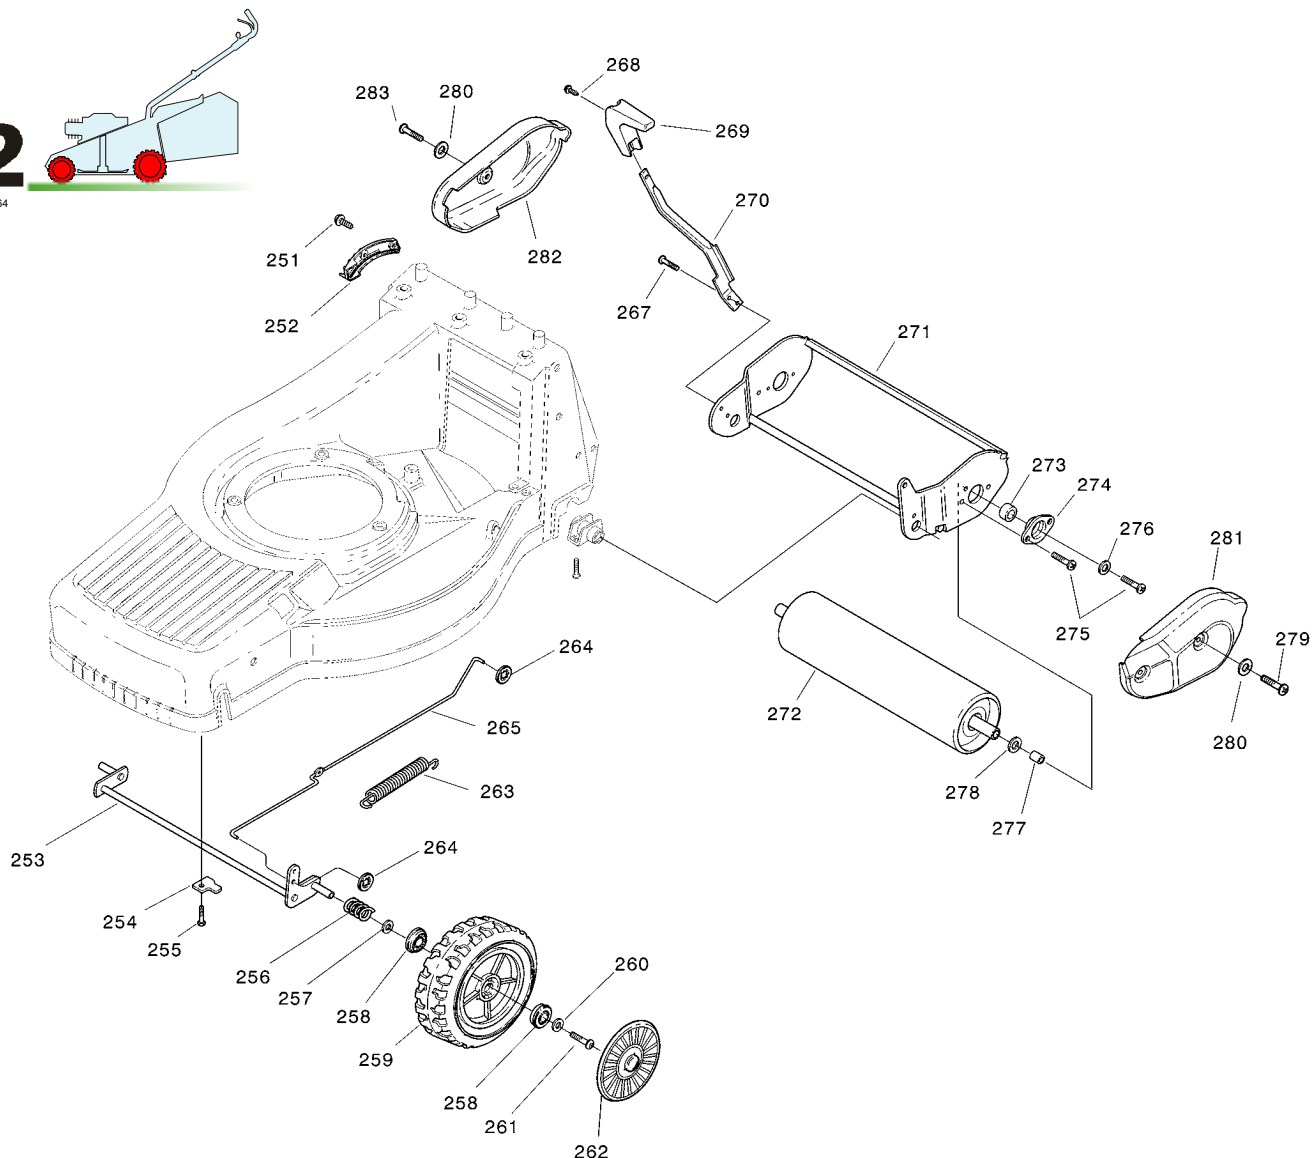

TU 504 TR/TR-E ROLLER - TU 554 TR/TR-E ROLLER

2

02D_064

Pos.	Code	Q.ty	Descrizione	Description	Description	Beschreibung	Remarks
251	12728300/0	2	VITE	SCREW	VIS	SCHRAUBE	
252	22735553/0	1	SETTORE DI REGOLAZIONE	SECTOR, HEIGHT ADJUSTMENT	SECTEUR REGLAGE	SEKTOR, HÖHEVERSTELLUNG	
253	81002845/0	1	ASSE RUOTE ANTERIORE	AXLE, FRONT WHEELS	AXE ROUES AVANT	ACHSE, VORDERRAD	(TU 504 TR/TR-E ROLLER)
-	81002847/0	1	ASSE RUOTE ANTERIORE	AXLE, FRONT WHEELS	AXE ROUES AVANT	ACHSE, VORDERRAD	(TU 554 TR/TR-E ROLLER)
254	22545160/0	2	PIASTRINA	PLATE	PLAQUETTE	PLÄTTCHEN	
255	12735664/0	2	VITE	SCREW	VIS	SCHRAUBE	
256	22430210/0	2	MOLLA	SPRING	RESSORT	FEDER	
257	12521370/0	2	ROSETTA	WASHER	RONDELLE	SCHEIBE	
258	22122200/0	4	CUSCINETTO	BEARING	COUSSINET	LAGER	
259	81007351/0	2	RUOTA Ø 170	WHEEL Ø 170	ROUE Ø 170	RAD. Ø 170	
260	12521460/0	2	ROSETTA	WASHER	RONDELLE	SCHEIBE	
261	12735662/0	2	VITE	SCREW	VIS	SCHRAUBE	
262	22110347/0	2	COPRIMOZZO GRIGIO	HUB CAP GREY	COUVRE-MOYEU GRIS	RADKAPPE GRAU	
263	22446181/0	1	MOLLA	SPRING	RESSORT	FEDER	
264	12604898/0	2	FISSATORE A CORONA	CROWN FASTENER	FIXATEUR A COURONNE	KRONESCHEIBE	
265	22033325/0	1	ASTA COMANDO REGOL. ALTEZZA	ROD, HEIGHT ADJUSTMENT CONTROL	TIGE COMMANDE REGLAGE HAUTEUR	STANGE, HÖHEVERSTELLUNG	(TU 504 TR/TR-E ROLLER)
-	22033326/0	1	ASTA COMANDO REGOL. ALTEZZA	ROD, HEIGHT ADJUSTMENT CONTROL	TIGE COMMANDE REGLAGE HAUTEUR	STANGE, HÖHEVERSTELLUNG	(TU 554 TR/TR-E ROLLER)
267	12735664/0	2	VITE	SCREW	VIS	SCHRAUBE	